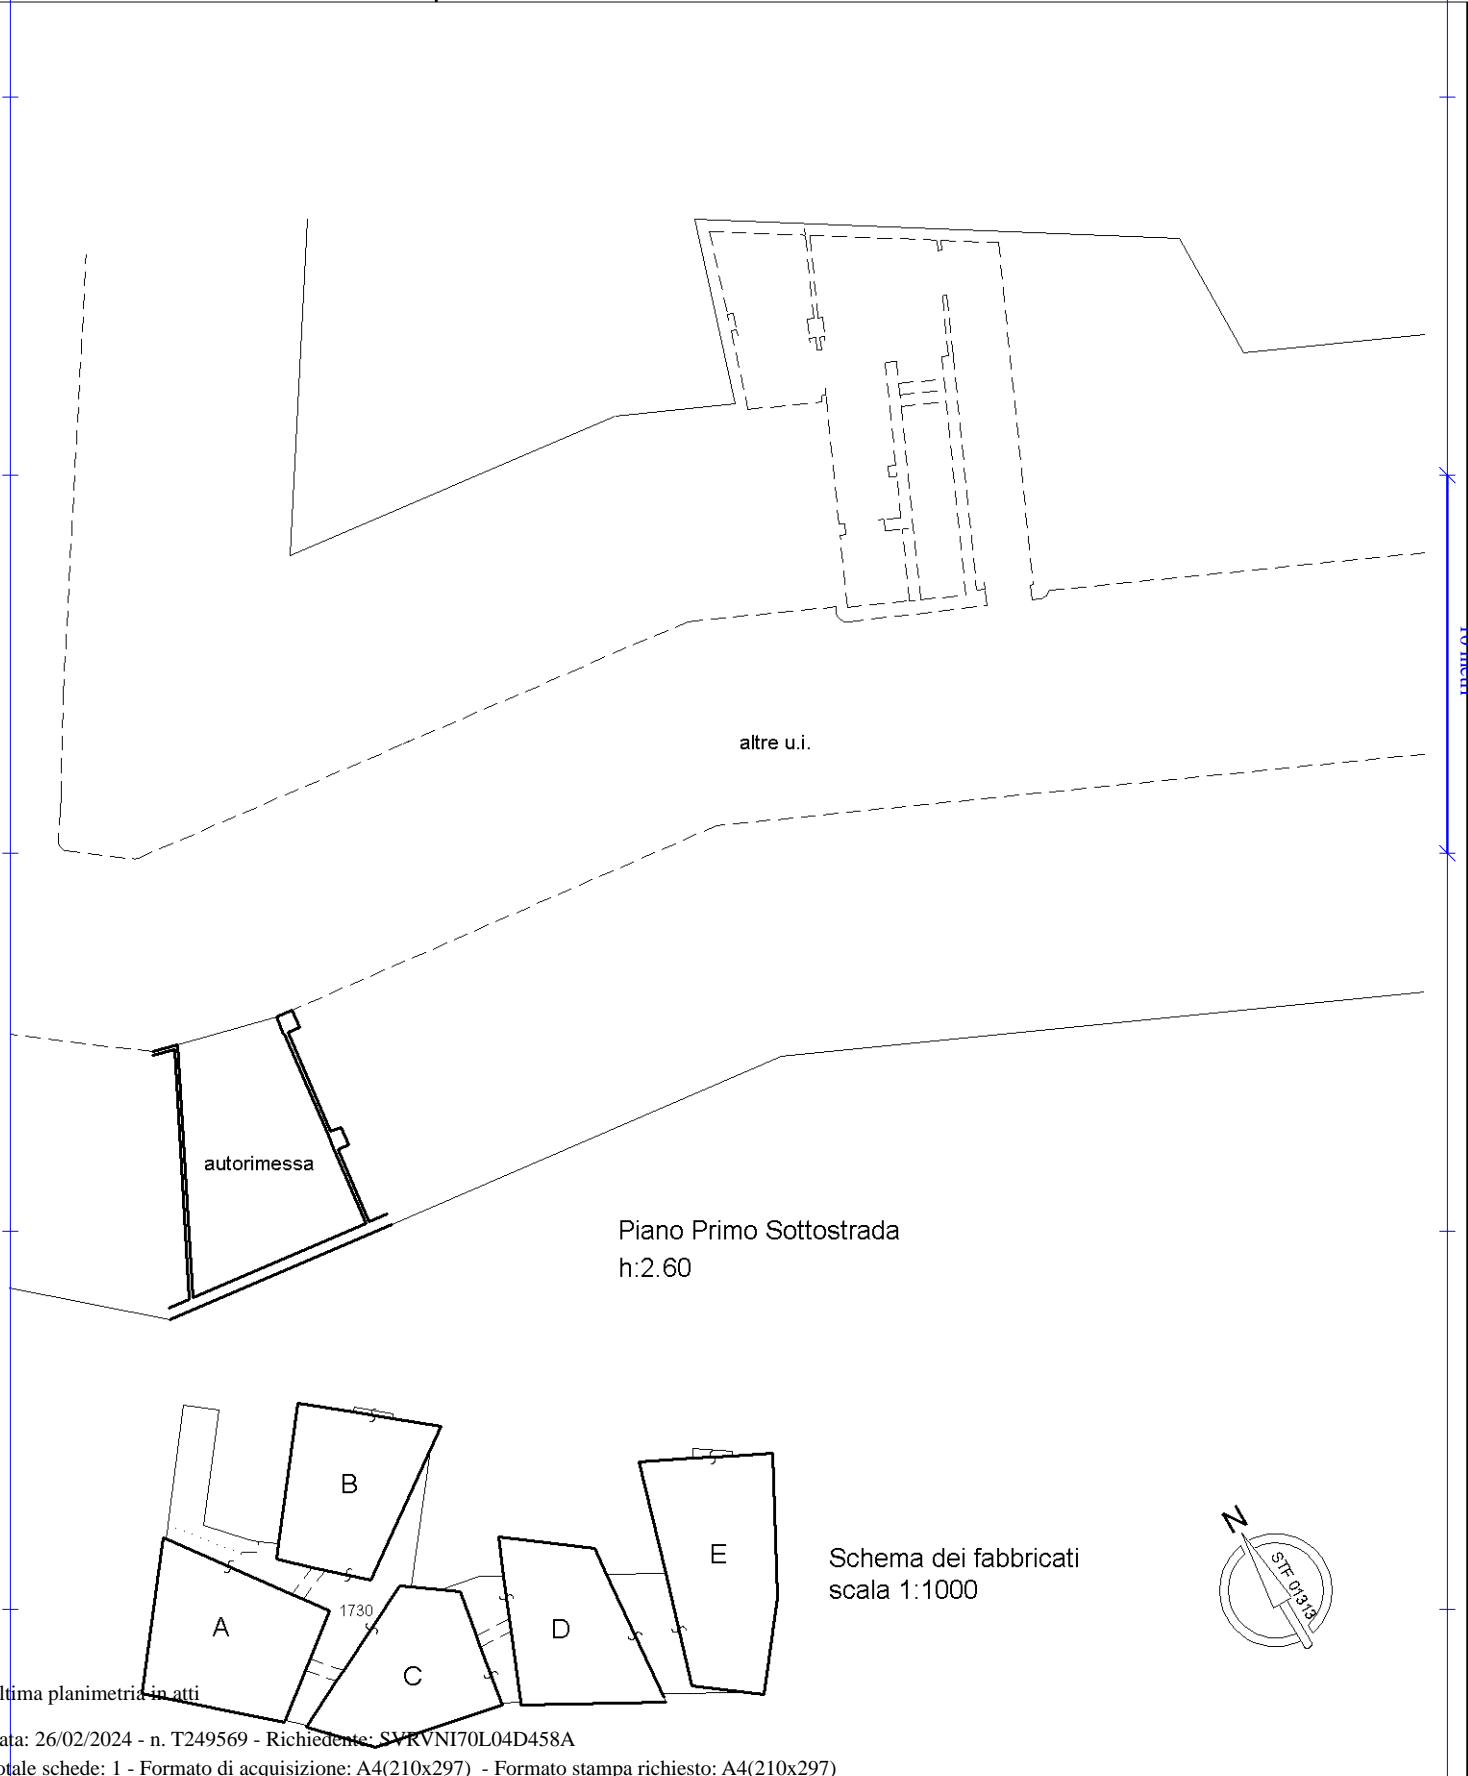

Sezione:
Foglio: 103
Particella: 1730
Subalterno: 96

Compilata da:
Kristancic Nevio

Iscritto all'albo:
Geometri

Prov. Ravenna

N. 1243

Scheda n. 1

Scala 1:200

Ultima planimetria in atti

Catasto dei Fabbricati - Situazione al 26/02/2024 - Comune di LUGO(E730) - < Foglio 103 - Particella 1730 - Subalterno 96 >
VIA FORO BOARIO Piano S1