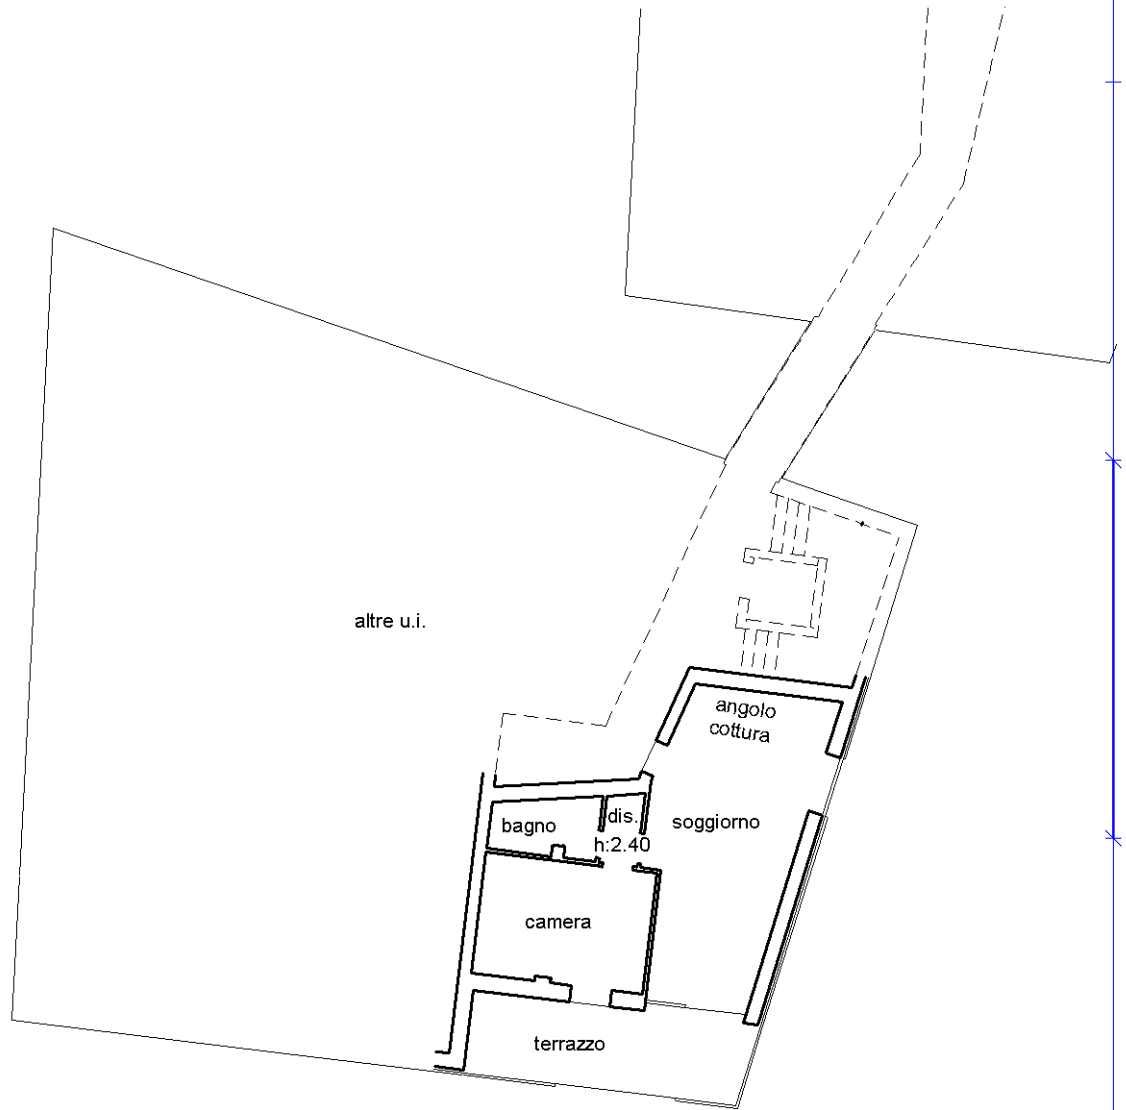

Sezione:
Foglio: 103
Particella: 1730
Subalterno: 20

Compilata da:
Kristancic Nevio
Iscritto all'albo:
Geometri

Prov. Ravenna

N. 1243

Scheda n. 1

Scala 1:200

Fabbricato A
Piano Terzo
h:2.70

Schema dei fabbricati
scala 1:1000

Ultima planimetria in atti