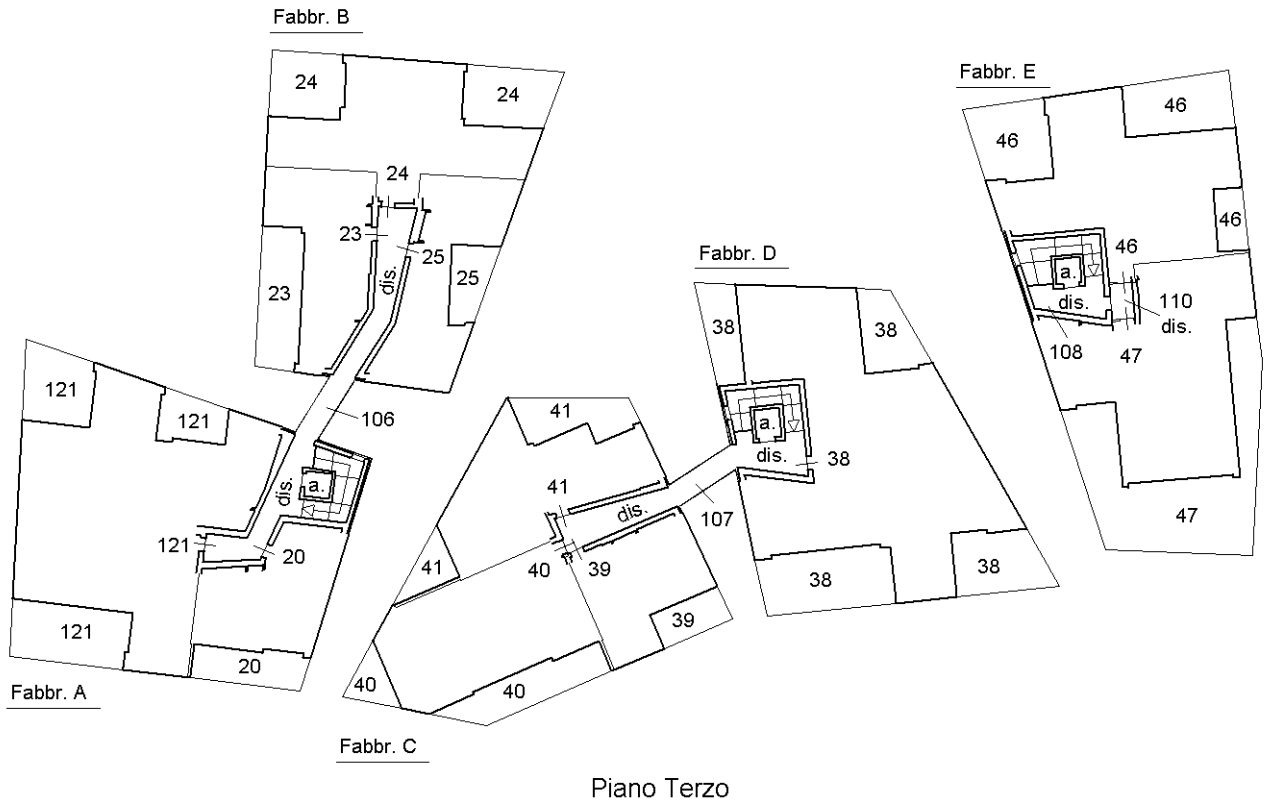

Agenzia delle Entrate
CATASTO FABBRICATI
Ufficio Provinciale di
Ravenna

ELABORATO PLANIMETRICO	
Compilato da: Savorani Ivan	
Iscritto all'albo: Geometri	
Prov. Ravenna	N. 1322

Comune di Lugo	Protocollo n. RA0094829 del 09/10/2024
Sezione: Foglio: 103 Particella: 1730	Tipo Mappale n. del

Dimostrazione grafica dei subalterni Scala 1 : 500

Ultima planimetria in atti

Elaborato Planimetrico - Catasto dei Fabbricati - Situazione al 11/10/2024 - Comune di LUGO(E730) - < Foglio 103 Particella 1730 >