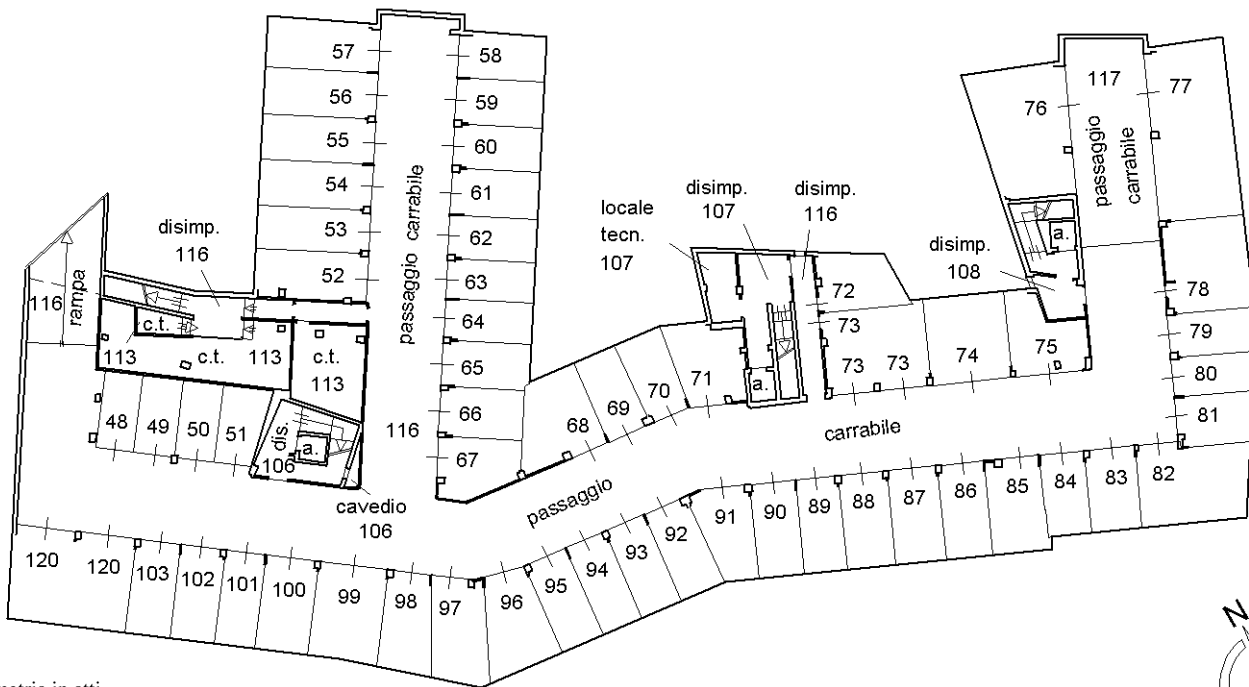

Particella: 1730

Protocollo n. RA0094829 del 09/10/2024

Tipo Mappale n. del

Dimostrazione grafica dei subalterni

Scala 1 : 500

Pag. 1 di 3

Estratto di mappa
scala 1:1000

Ultima planimetria in atti