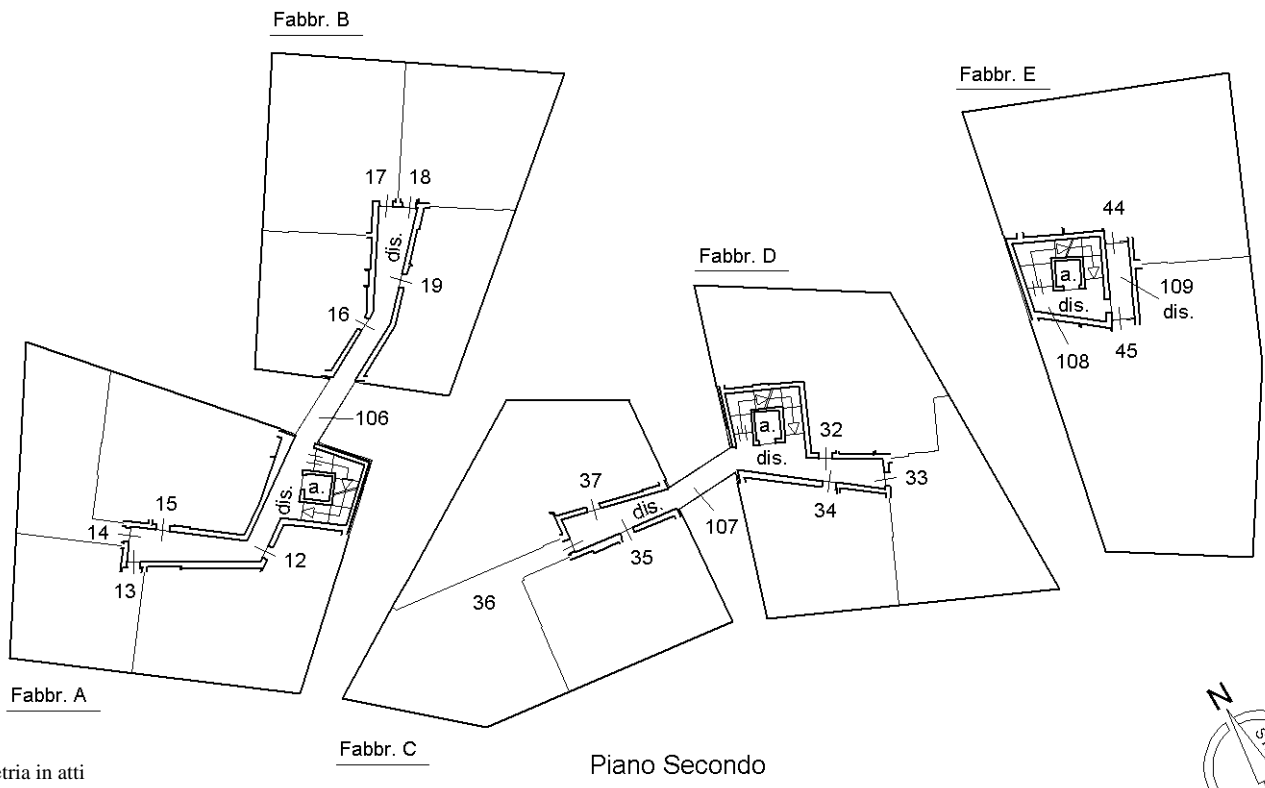

Agenzia delle Entrate
CATASTO FABBRICATI
Ufficio Provinciale di
Ravenna

ELABORATO PLANIMETRICO	
Compilato da: Savorani Ivan	
Iscritto all'albo: Geometri	
Prov. Ravenna	N. 1322

Comune di Lugo	Protocollo n. RA0094829 del 09/10/2024
Sezione: Foglio: 103 Particella: 1730	Tipo Mappale n. del

Dimostrazione grafica dei subalterni Scala 1 : 500

Ultima planimetria in atti

Elaborato Planimetrico - Catasto dei Fabbricati - Situazione al 11/10/2024 - Comune di LUGO(E730) - < Foglio 103 Particella 1730 >