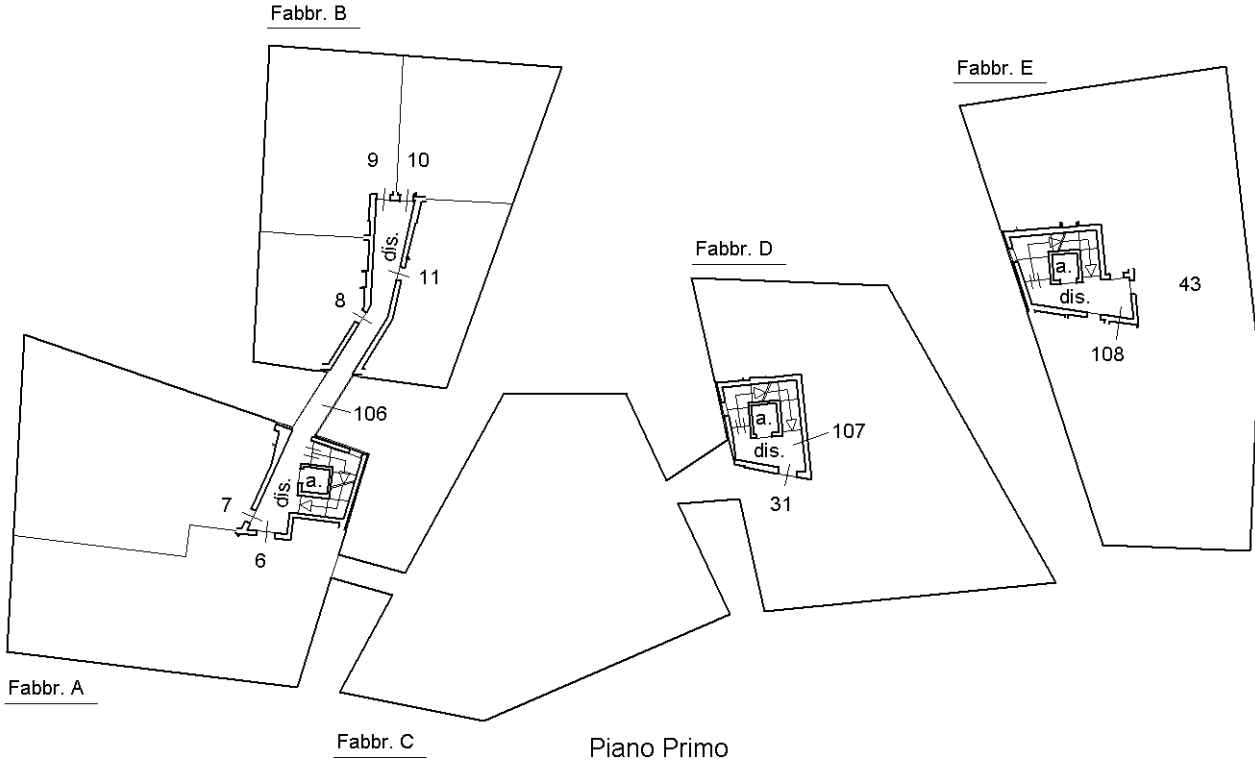

Sezione: Foglio: 103

Particella: 1730

Protocollo n. RA0094829 del 09/10/2024

Tipo Mappale n. del

Dimostrazione grafica dei subalterni

Scala 1 : 500

Ultima planimetria in atti

Agenzia delle Entrate
CATASTO FABBRICATI
Ufficio Provinciale di
Ravenna

ELABORATO PLANIMETRICO	
Compilato da: Savorani Ivan	
Iscritto all'albo: Geometri	
Prov. Ravenna	N. 1322

Comune di Lugo	Protocollo n. RA0094829 del 09/10/2024
Sezione: Foglio: 103 Particella: 1730	Tipo Mappale n. del