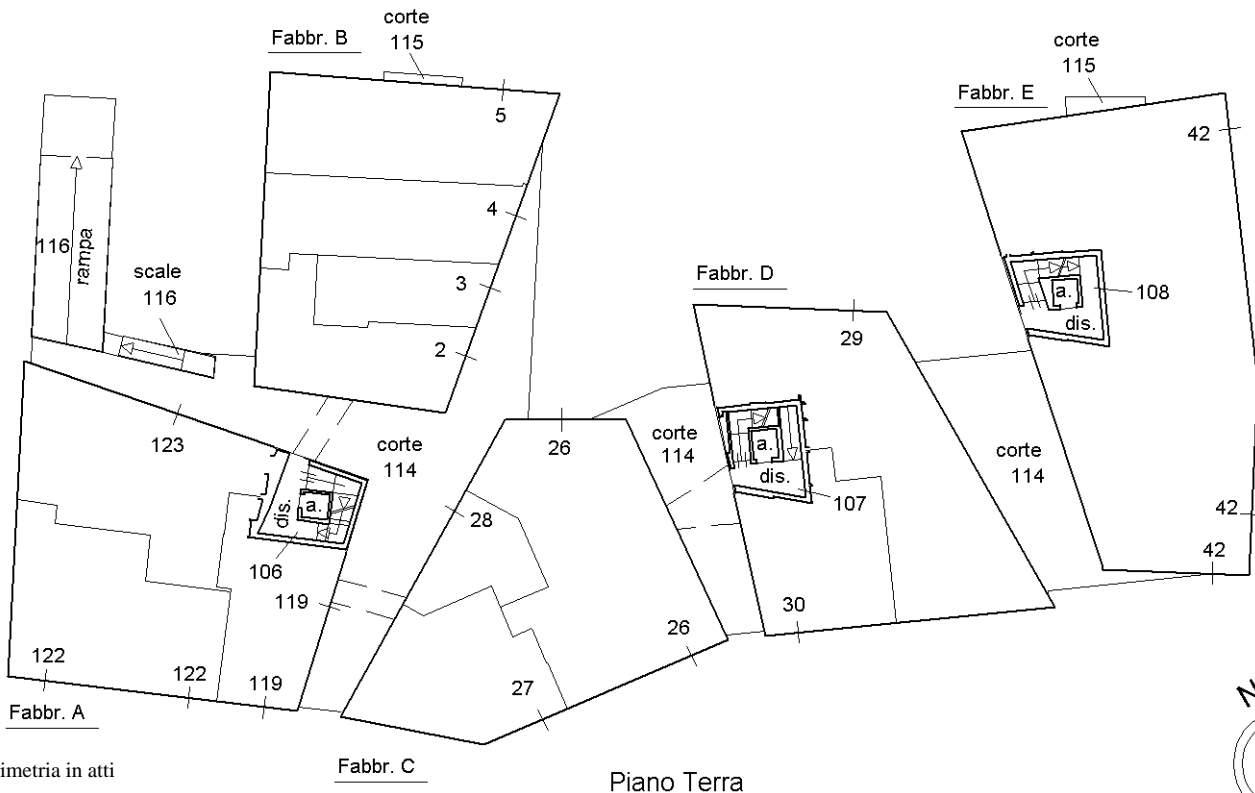

Sezione: Foglio: 103

Particella: 1730

Protocollo n. RA0094829 del 09/10/2024

Tipo Mappale n. del

Dimostrazione grafica dei subalterni

Scala 1 : 500

Ultima planimetria in atti

Agenzia delle Entrate
CATASTO FABBRICATI
Ufficio Provinciale di
Ravenna

ELABORATO PLANIMETRICO	
Compilato da: Savorani Ivan	
Iscritto all'albo: Geometri	
Prov. Ravenna	N. 1322

Comune di Lugo	Protocollo n. RA0094829 del 09/10/2024
Sezione: Foglio: 103 Particella: 1730	Tipo Mappale n. del

Sub	UBICAZIONE via/piazza	n.civ	Piani	Scala	Int	DESCRIZIONE
1						SOPPRESSO
2	via foro boario	8/3	T			NEGOZIO
3	via foro boario	8/2	T			NEGOZIO
4	via foro boario	8/1	T			NEGOZIO
5	via foro boario	8	T			NEGOZIO
6	via foro boario	10	1		1	UFFICIO
7	via foro boario	10	1		2	UFFICIO
8	via foro boario	10	1		3	ABITAZIONE
9	via foro boario	10	1		4	ABITAZIONE
10	via foro boario	10	1		5	ABITAZIONE
11	via foro boario	10	1		6	ABITAZIONE
12	via foro boario	10	2		7	ABITAZIONE
13	via foro boario	10	2		8	ABITAZIONE
14	via foro boario	10	2		9	ABITAZIONE
15	via foro boario	10	2		10	ABITAZIONE
16	via foro boario	10	2		11	ABITAZIONE
17	via foro boario	10	2		12	ABITAZIONE
18	via foro boario	10	2		13	ABITAZIONE
19	via foro boario	10	2		14	ABITAZIONE
20	via foro boario	10	3		15	ABITAZIONE
21						SOPPRESSO
22						SOPPRESSO
23	via foro boario	10	3		18	ABITAZIONE
24	via foro boario	10	3		19	ABITAZIONE
25	via foro boario	10	3		20	ABITAZIONE
26	via foro boario	6	T			NEGOZIO
27	via foro boario	6/1	T			NEGOZIO
28	via foro boario	6/2	T			NEGOZIO
29	via foro boario	4/2	T			BAR
30	via foro boario	4	T			NEGOZIO
31	via foro boario	4/1	1		1	UFFICIO
32	via foro boario	4/1	2		2	ABITAZIONE
33	via foro boario	4/1	2		3	ABITAZIONE
34	via foro boario	4/1	2		4	ABITAZIONE
35	via foro boario	4/1	2		5	ABITAZIONE