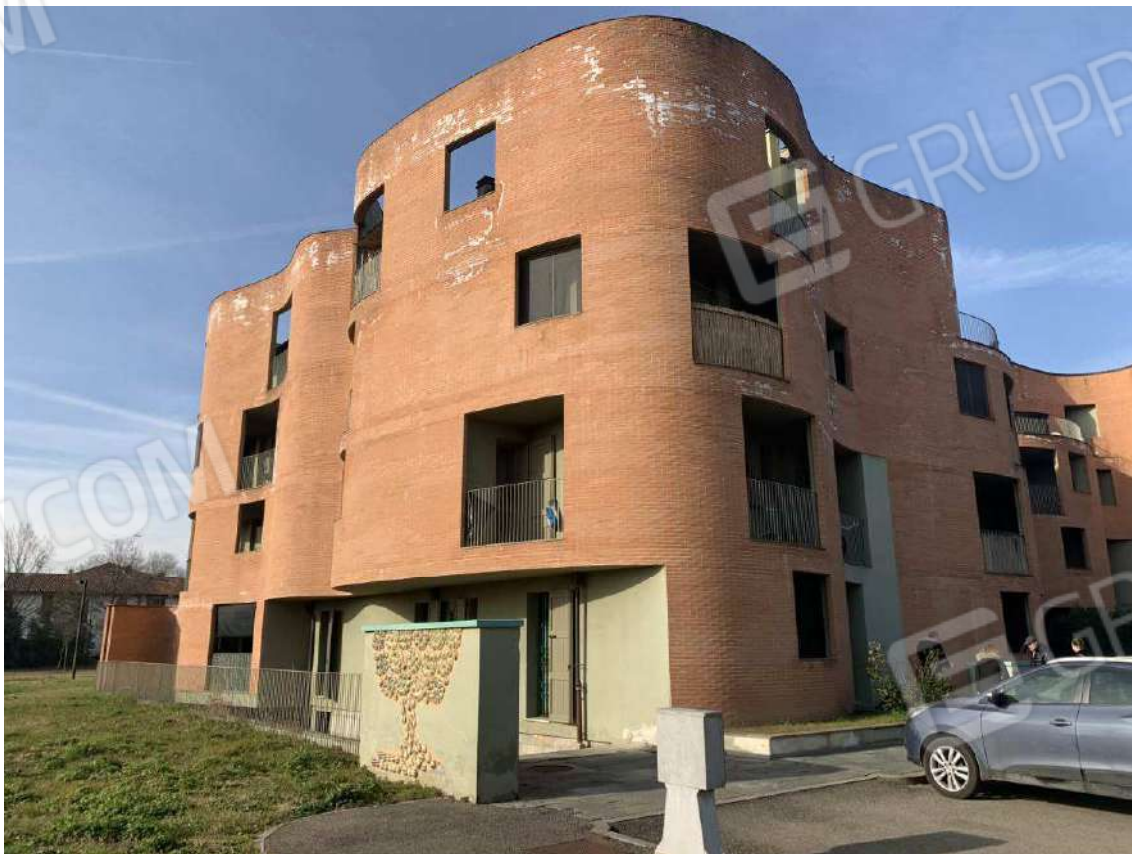

TRIBUNALE CIVILE DI RAVENNA  
GIUDICE DELL'ESECUZIONE  
DOTT. LABANCA SAMUELE

🌟

**PROCEDIMENTO DI ESECUZIONE IMMOBILIARE**

**Procedura esecutiva R.G.E. n. 108/2022**

🌟

**-Relazione del C.T.U. Arch. Gessica Pezzi-**

**DOCUMENTAZIONE FOTOGRAFICA**

**LOTTO 20**

Ravenna, il 13/09/2023

Foto 1: Vista aerea – Perimetro area di interesse

Foto 2: Estratto di mappa – Fabbricato B, foglio 117, mappale 616

Foto 3: Esterni – Fabbricato B

Foto 4: Esterni – Fabbricato B

Foto 5: Esterni – Fabbricato B

Foto 6: Esterni – Fabbricato B

Foto 7: Esterni – Fabbricato B

Foto 8: Esterni – via Raffaele Frontali

Foto 9: Esterni – Fabbricato B

Foto 10: Esterni – area circostante