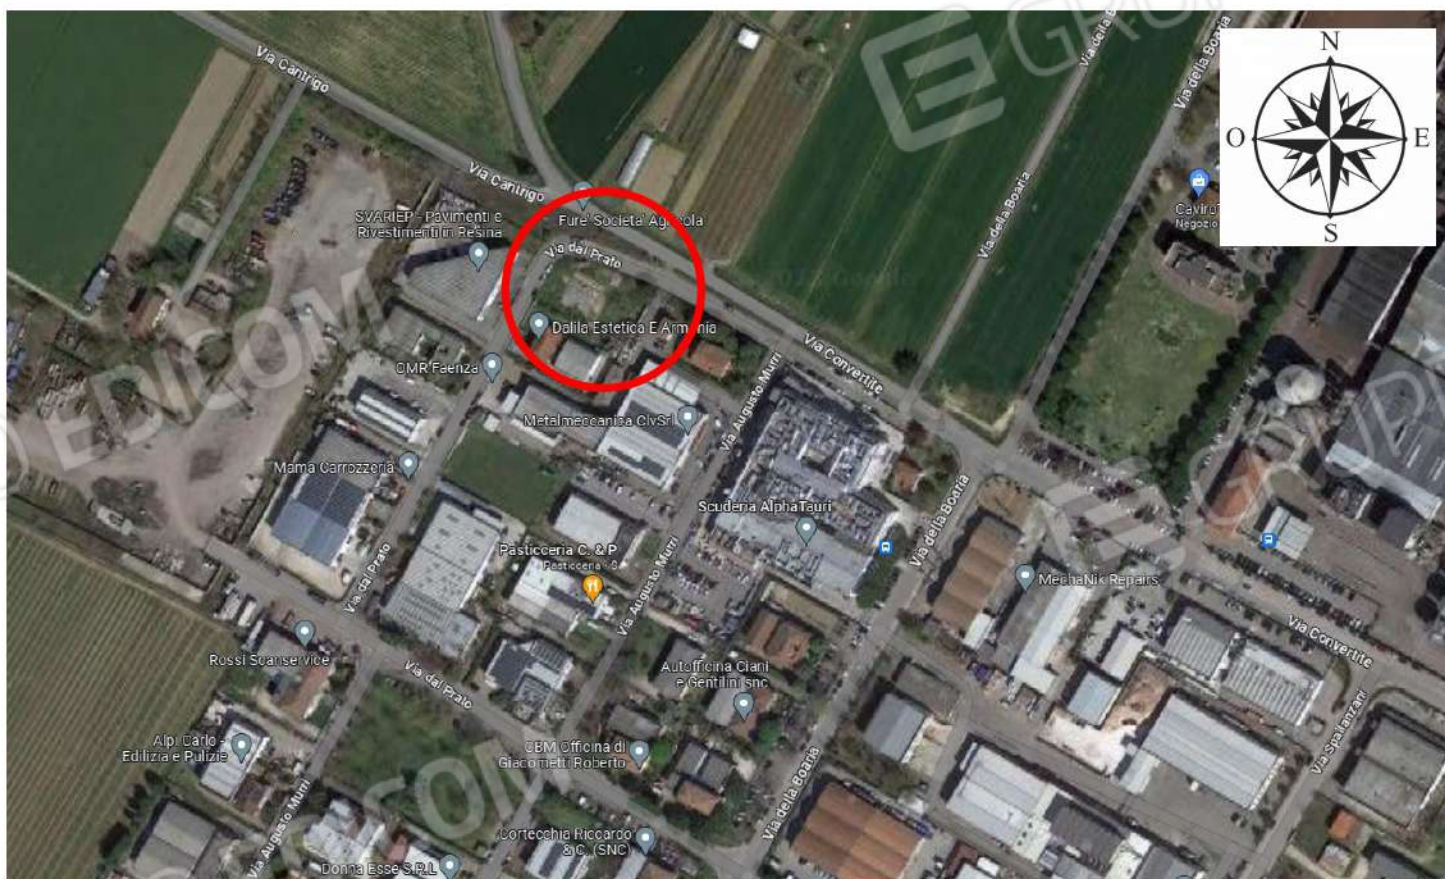

\*\*\*

PROCEDIMENTO DI ESECUZIONE IMMOBILIARE R.G.E.N. 68/2023

\*\*\*

DOCUMENTAZIONE FOTOGRAFICA - LOTTO UNICO

TERRENO SITO IN VIA ANTONIO DAL PRATO – ZONA IND. NORD-OVEST di FAENZA (RAVENNA)

Vedute aeree d'insieme della zona con indicazione dell'immobile in oggetto

Cancellino d'ingresso dalla Via dal Prato (lato nord)

Vista esterna dalla Via dal Prato (lato nord)

Altra vista esterna dalla Via dal Prato (lato nord)

Vista esterna dalla Via dal Prato (lato ovest)

Altra vista esterna dalla Via dal Prato (lato ovest)

Vista esterna dalla Via dal Prato (angolo nord - ovest)

Vista interna – platea centrale in c.a. (lato ovest)

Vista interna – baraccamenti (lato sud – est)

Vista interna – recinzione (lato est)

Vista interna – platea in c.a. (lato nord - est)