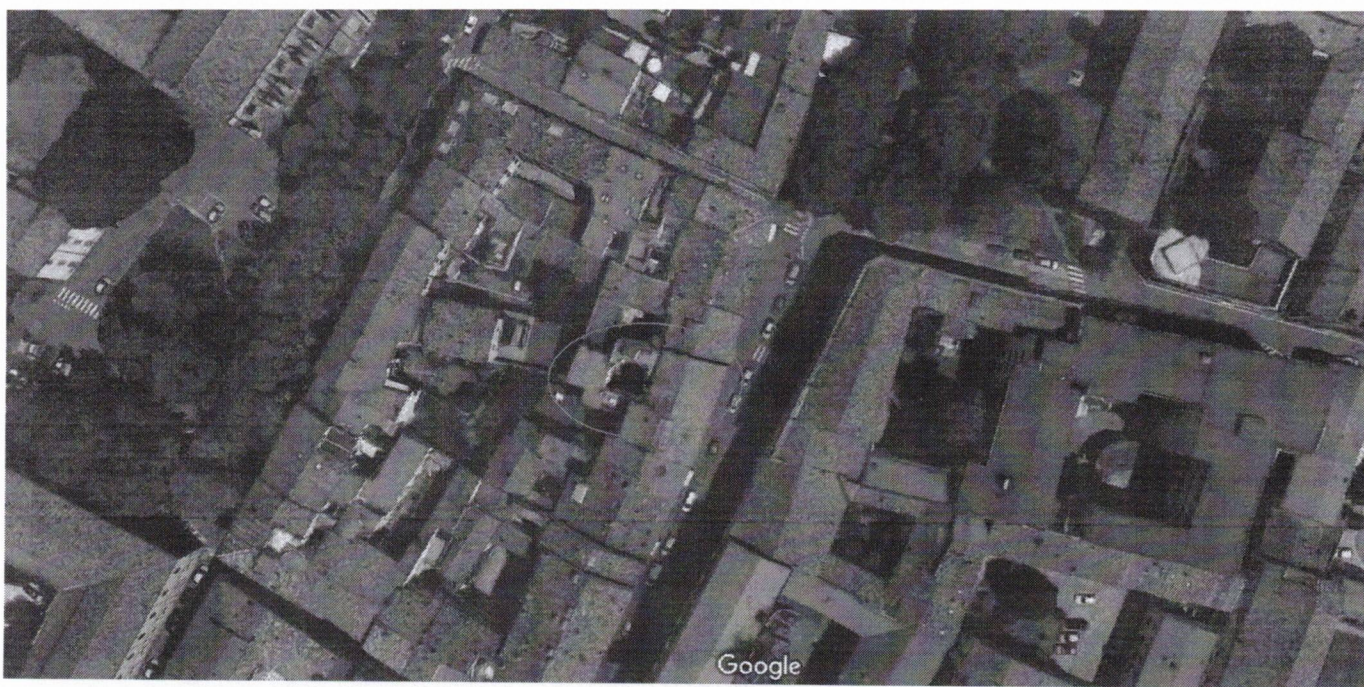

# Google Maps Corso Domenico Baccarini, 28

Immagini ©2023 Google, Immagini ©2023 CNES / Airbus, Maxar Technologies, Dati cartografici ©2023 200 m

<https://www.google.com/maps/place/Corso+Domenico+Baccarini,+28,+48018+Faenza+RA/@44.2887354,11.8802989,1728m/data=!3m1!1e3!4m6!3m5!1s0x132b4e1852a08737:0x190f1cf6cb46353518m2!3d44.2887...> 1/1

1

08/05/23, 12:28

Google Maps

Google Maps

Immagini ©2023 Google, Immagini ©2023 Maxar Technologies, Dati cartografici ©2023 20 m

<https://www.google.com/maps/@44.2887914,11.8798474,129m/data=!3m1!1e3>

1/1

SOTTOTETTO scala 1:200