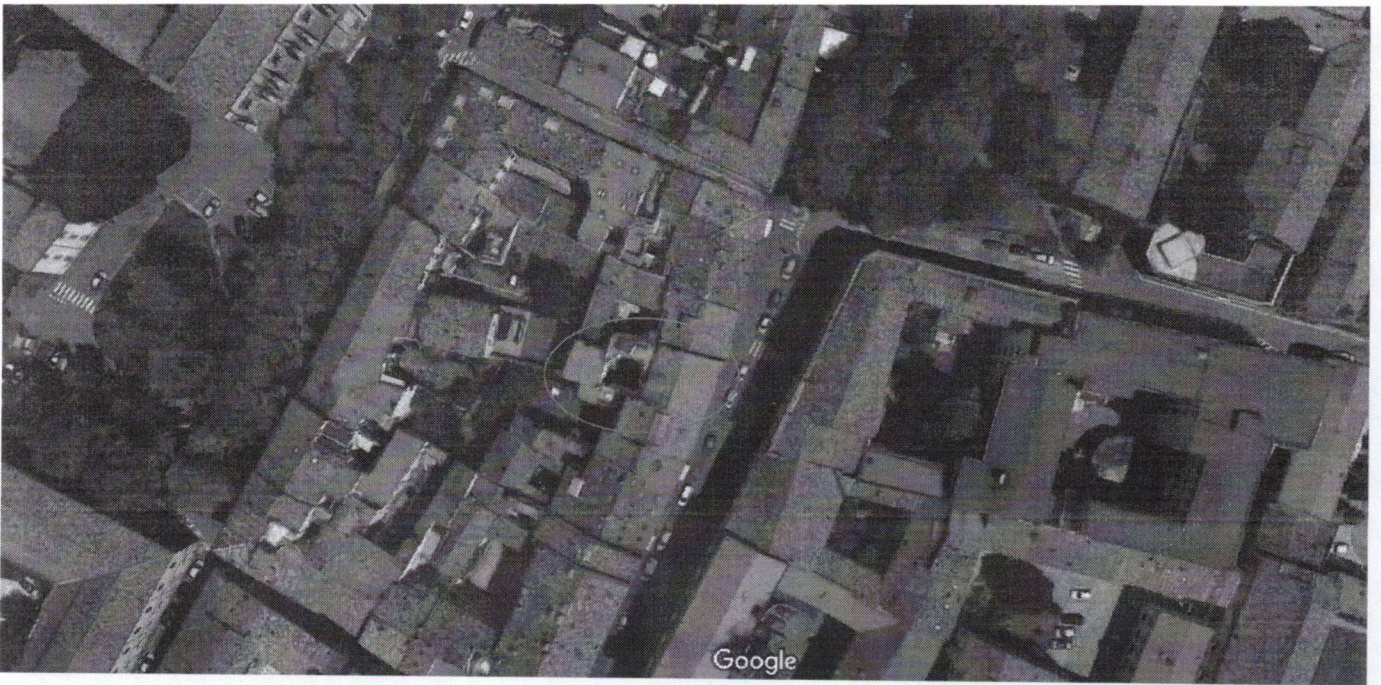

08/05/23, 12:22

Corso Domenico Baccarini, 28 - Google Maps

Google Maps Corso Domenico Baccarini, 28

Immagini ©2023 Google, Immagini ©2023 CNES / Airbus, Maxar Technologies, Dati cartografici ©2023 200 m

<https://www.google.com/maps/place/Corso+Domenico+Baccarini,+28,+48018+Faenza+RA/@44.2887354,11.8802989,1728m/data=!3m1!1e3!4m6!3m5!1s0x132b4e1852a08737:0x190f1cf6cb463535!8m2!3d44.2887...> 1/1

08/05/23, 12:28

Google Maps

Google Maps

Immagini ©2023 Google, Immagini ©2023 Maxar Technologies, Dati cartografici ©2023 20 m

<https://www.google.com/maps/@44.2887914,11.8798474,129m/data=!3m1!1e3>

1/1

CANTINA scala 1:200